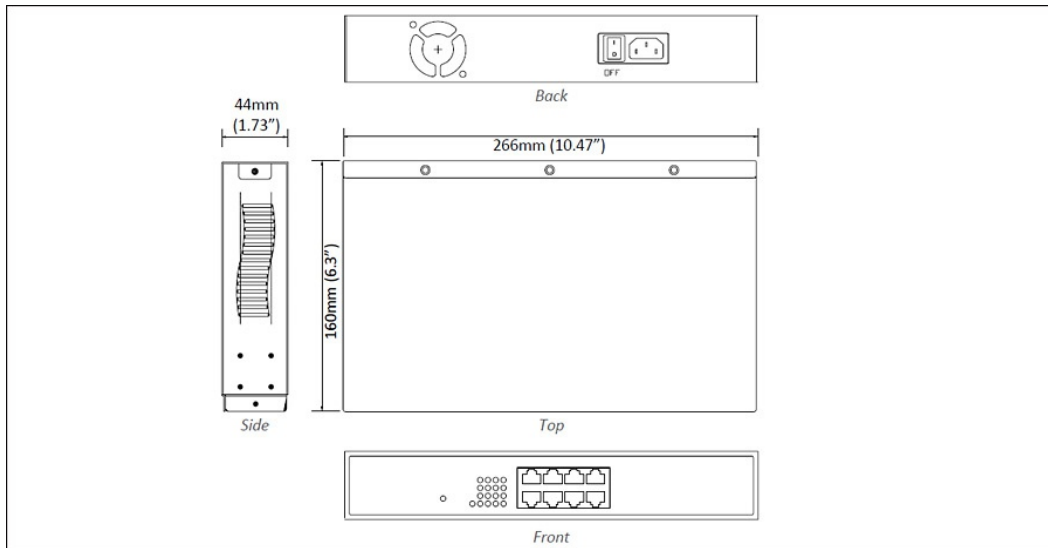

### 尺寸

- 266 x 160 x 44mm (W x D x H)  
(10.47" x 6.30" x 1.73")

## 產品尺寸圖