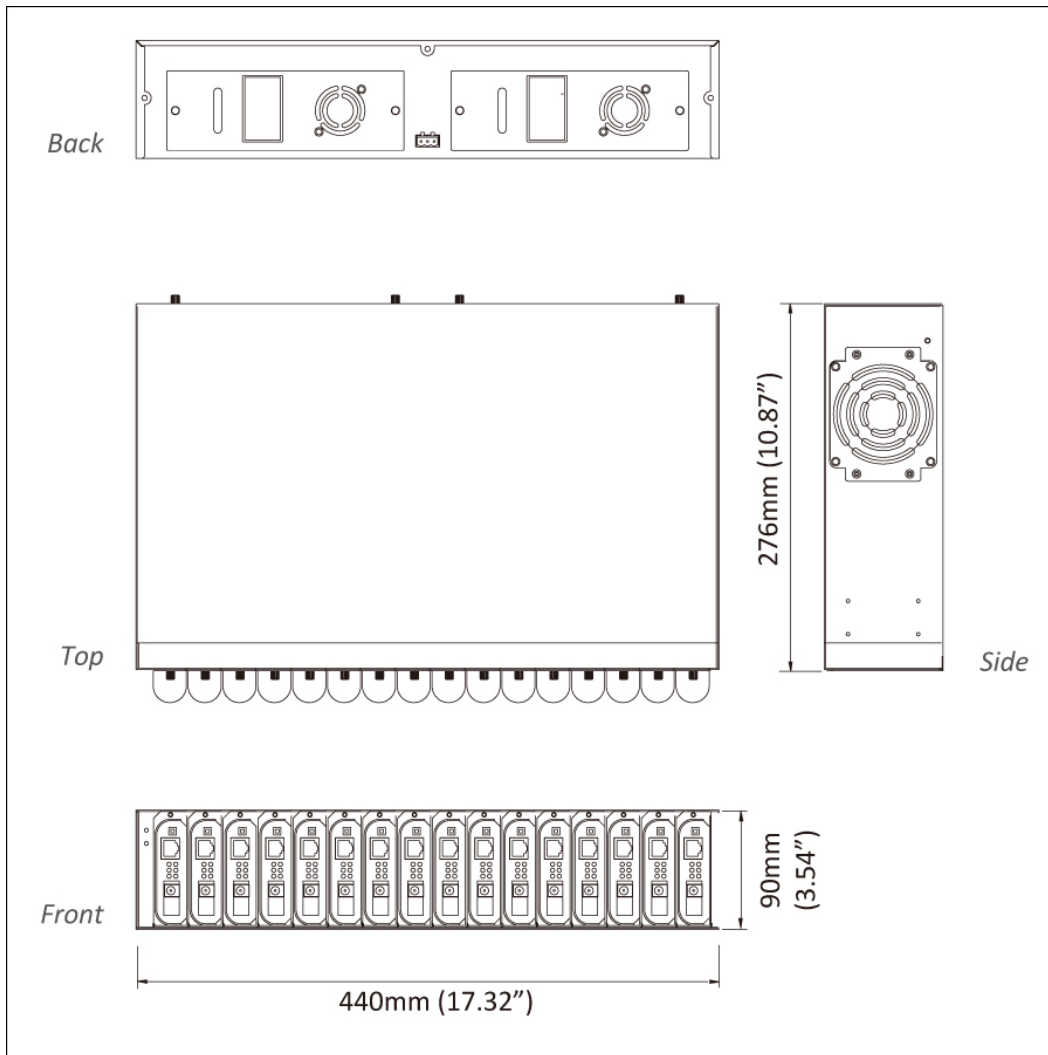

寸法図

製品型番

+ 型番

EMC1600	16-Bay Media Converter and Ethernet Extender Chassis, including 2 AC Power Supplies (EMC1600-RPSA)
EMC1600-RPSA	Redundant AC Power Supply (150W) for EMC1600