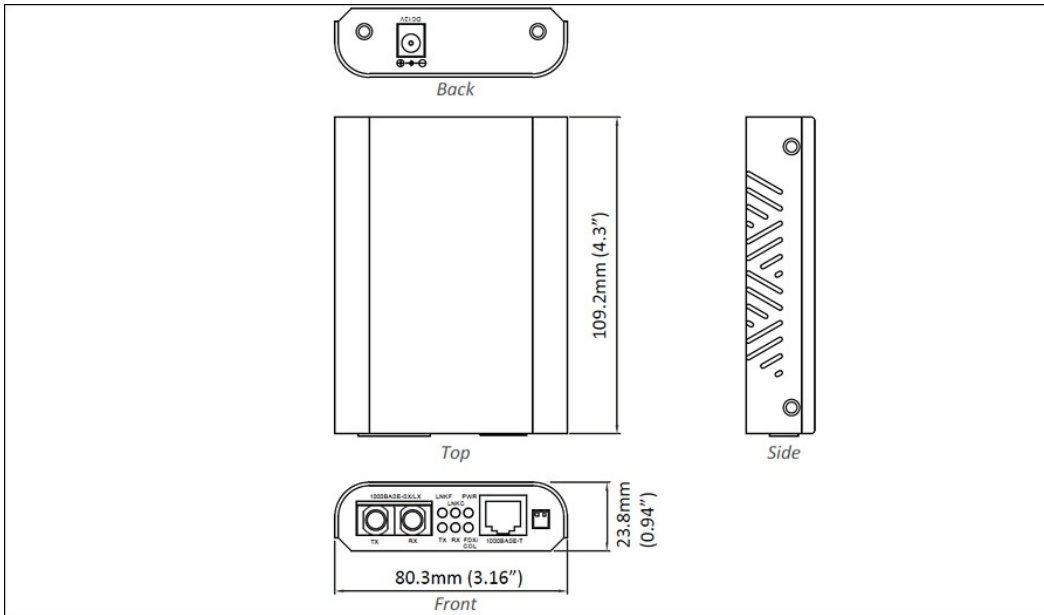

寸法図

製品型番

型番

EM1000TSC	1000BASE-T to 1000BASE-SX (SC)-550m Media Converter (850nm)
EM1000TSC-2	1000BASE-T to 1000BASE-SX (SC)-2Km Media Converter (1310nm)
EM1000TLC-10	1000BASE-T to 1000BASE-LX (SC)-10Km Media Converter (1310nm)
EM1000TLC-20	1000BASE-T to 1000BASE-LX (SC)-20Km Media Converter (1310nm)
EM2000TLCA-20	1000BASE-T to 1000BASE-LX (SC) WDM-TX: 1310nm/RX: 1550nm-20Km Media Converter
EM2000TLCB-20	1000BASE-T to 1000BASE-LX (SC) WDM-TX: 1550nm/RX: 1310nm-20Km Media Converter
EM2000TLCA-60	1000BASE-T to 1000BASE-LX (SC) WDM-TX: 1310nm/RX: 1550nm-60Km Media Converter
EM2000TLCB-60	1000BASE-T to 1000BASE-LX (SC) WDM-TX: 1550nm/RX: 1310nm-60Km Media Converter

* EMC1600 (別途入手可能)は、専用の19"シャーシで 16台までのEM1000/EM2000シリーズ メディアコンバータを装備できます。