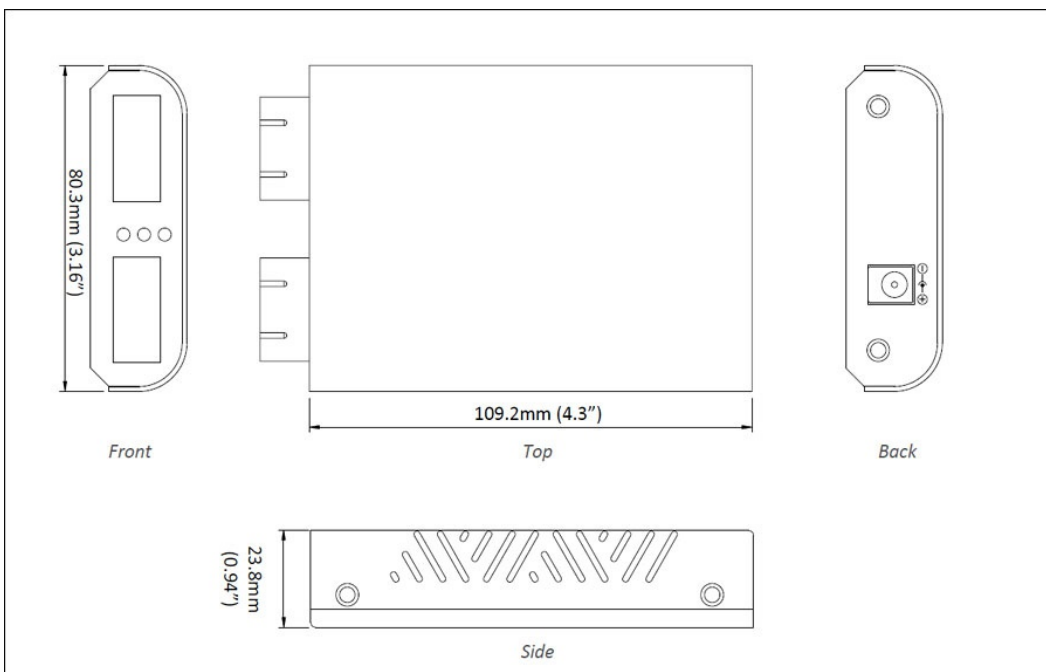

#### 寸法

80.3 x 109.2 x 23.8mm (W x D x H)  
(3.16" x 4.30" x 0.94")

## 寸法図