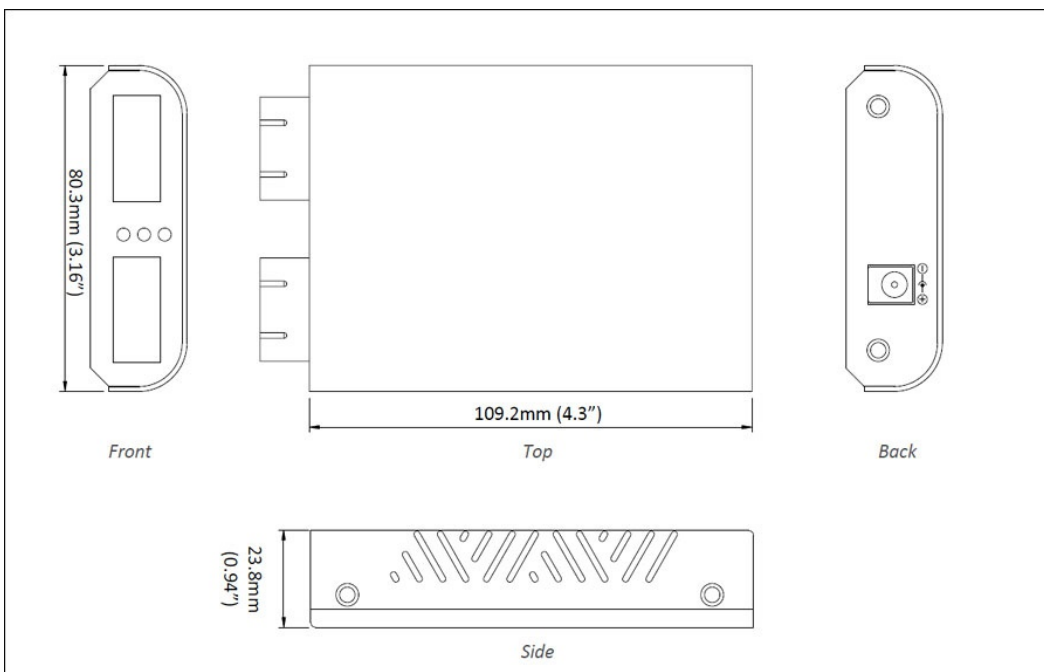

Emission Compliances

CE Mark Class A

FCC Part 15B Class A

応用例

寸法図