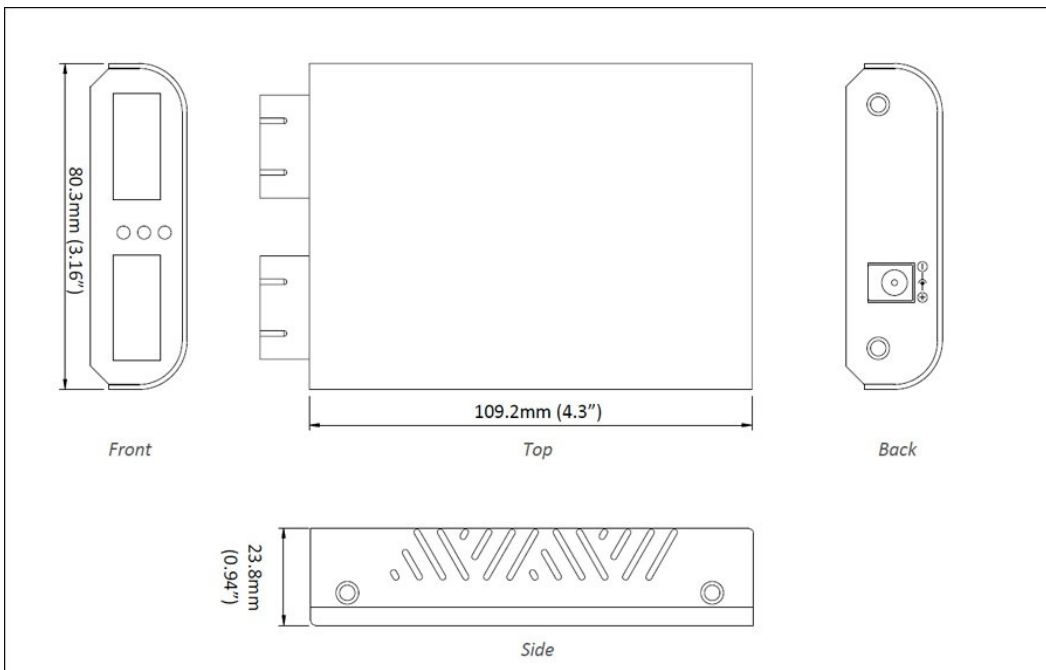

Emission Compliances

CE Mark Class A

FCC Part 15B Class A

応用例

寸法図