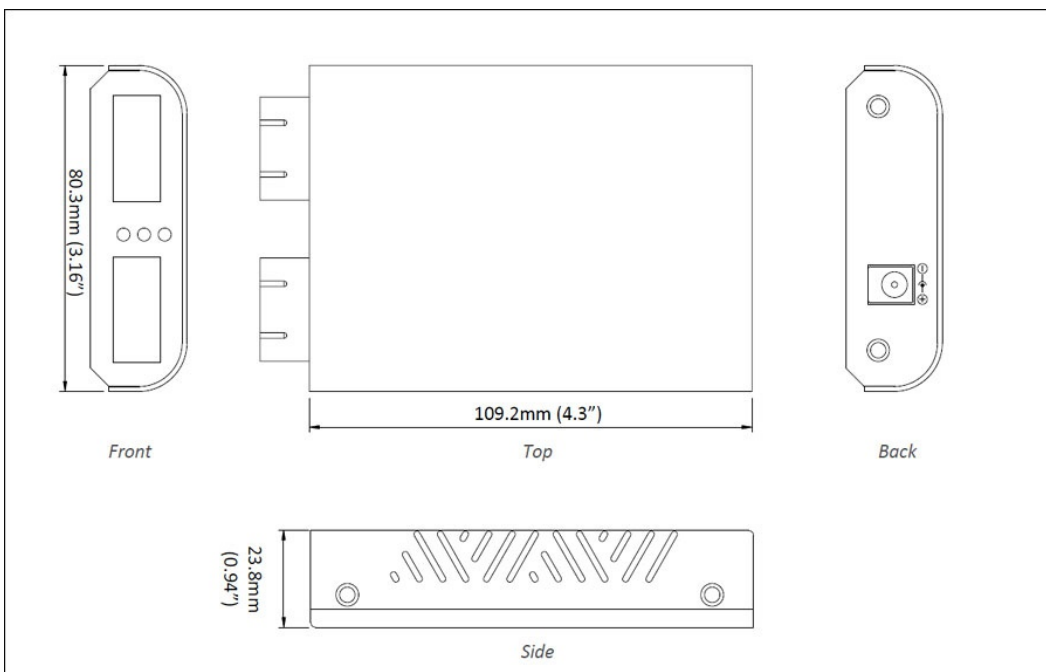

Emission Compliances

CE Mark Class A

FCC Part 15B Class A

応用例

寸法図