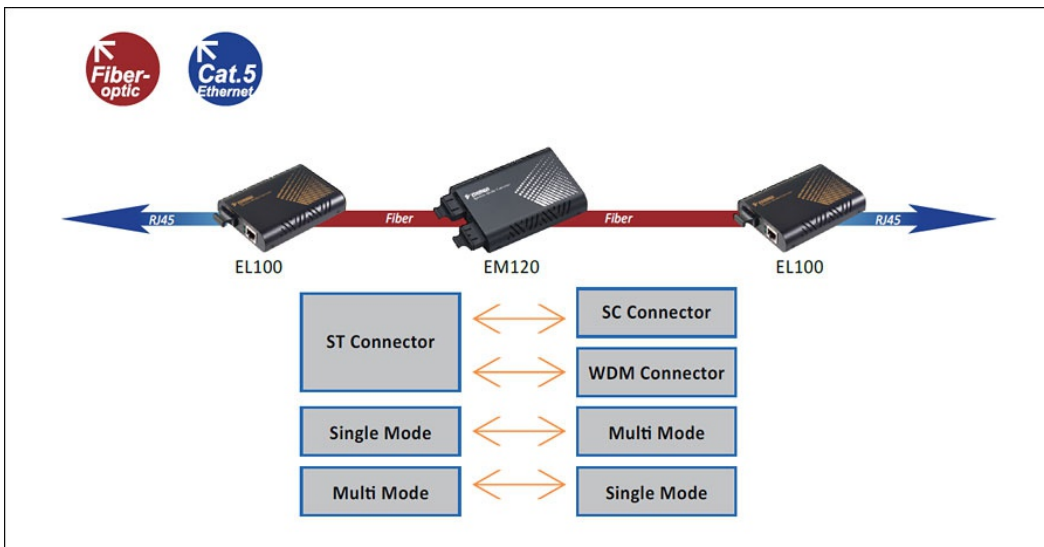

Emission Compliances

CE Mark Class A

FCC Part 15B Class A

応用例