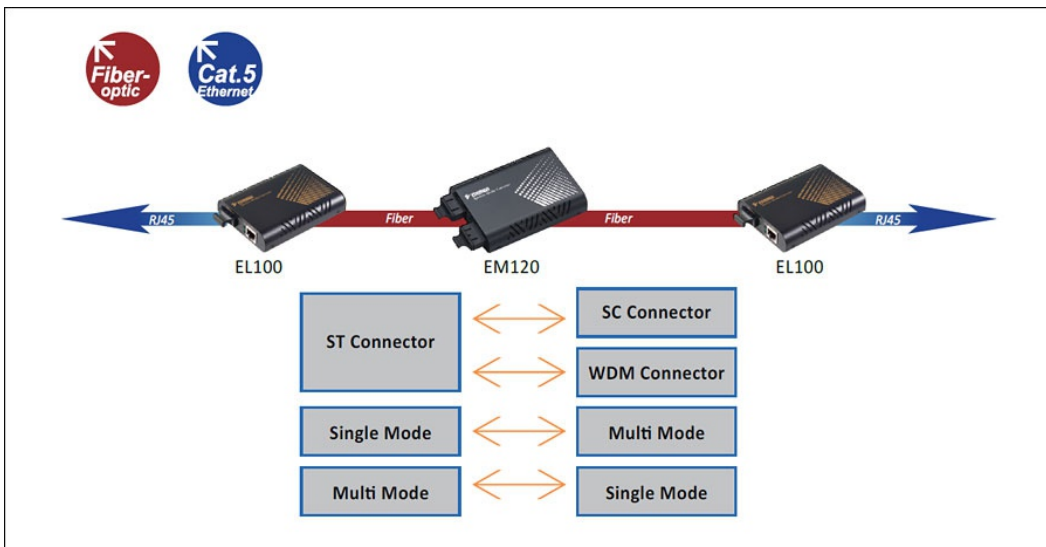

Emission Compliances

CE Mark Class A

FCC Part 15B Class A

応用例