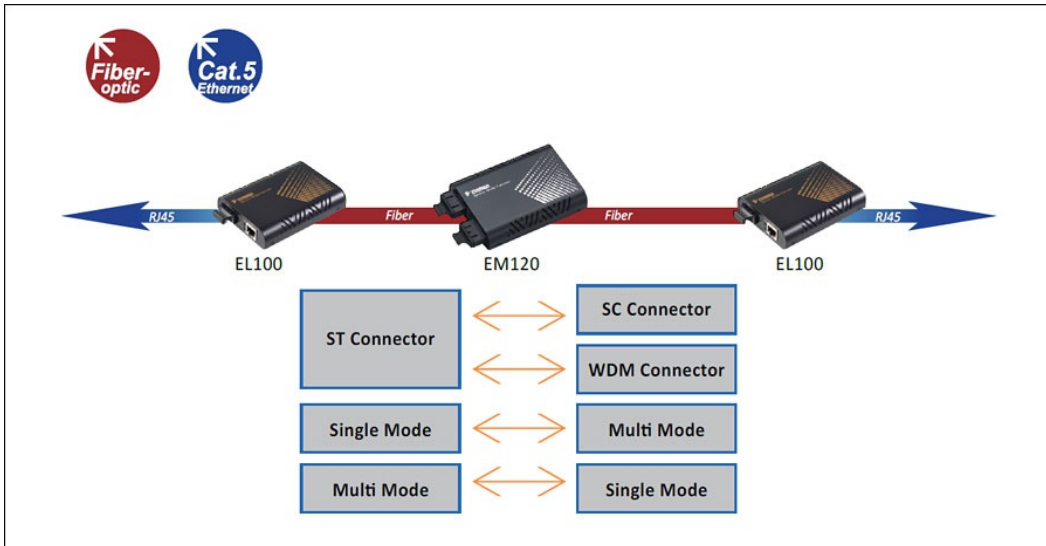

Emission Compliances

CE Mark Class A

FCC Part 15B Class A

応用例