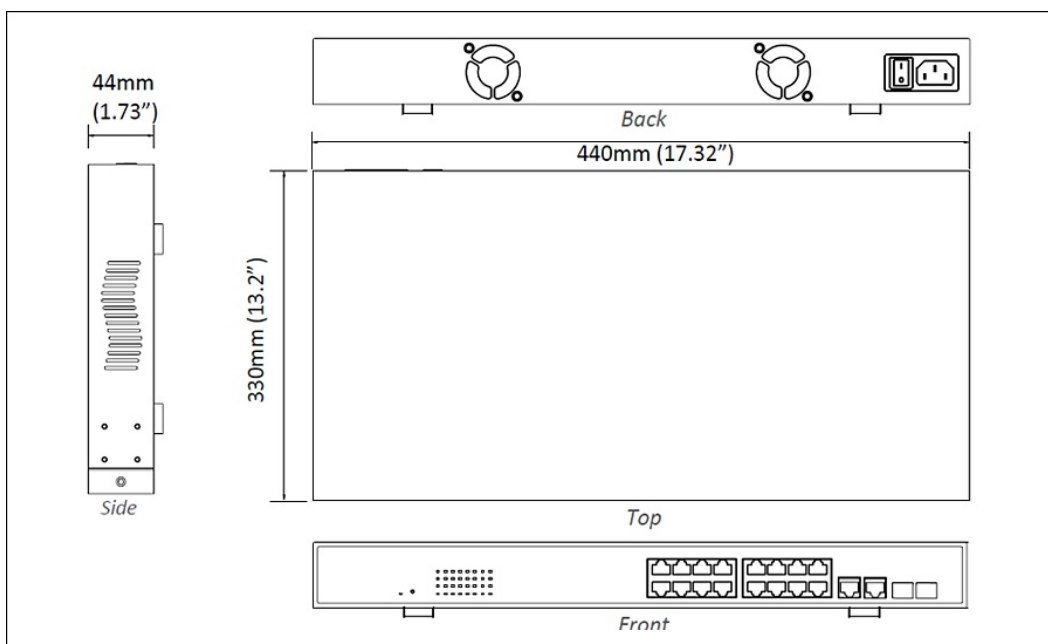

使用湿度範囲

- 10 to 90% (結露なきこと)

信頼性認証

ISO

- Manufactured in an ISO 9001 facility

EMI

CE Mark Class A

FCC Part 15 Class A

寸法図

製品型番

型番

EX17162A	Unmanaged 16-port 10/100BASE-TX PoE (IEEE 802.3at) and 2-port combo Gigabit SFP Ethernet Switch

* ラックマウントキットを含む。