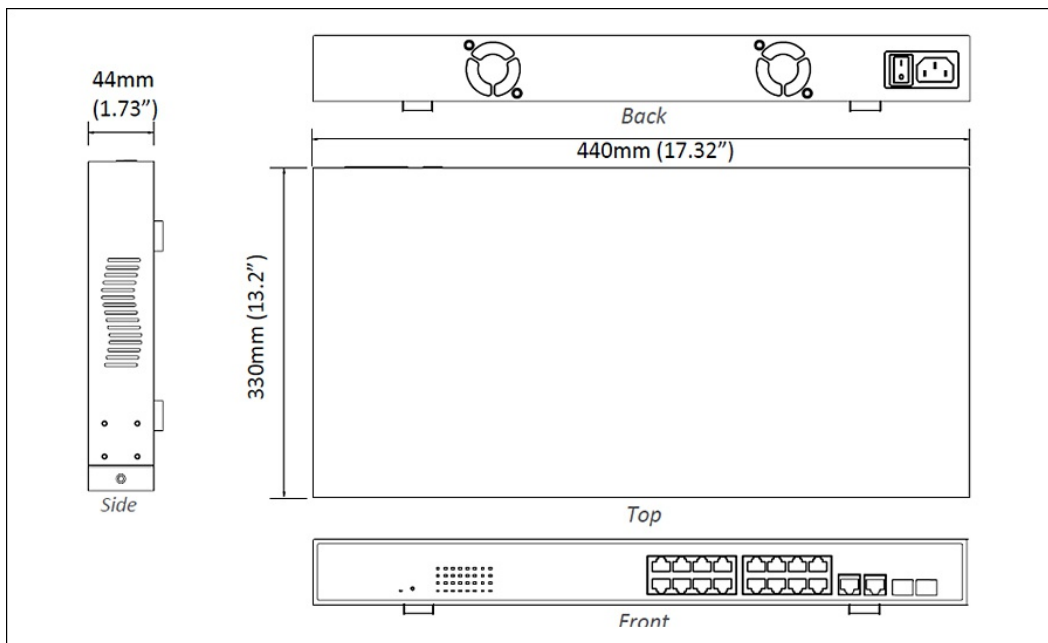

使用湿度範囲

- 10 to 90% (結露なきこと)

信頼性認証

ISO

- Manufactured in an ISO 9001 facility

EMI

CE Mark Class A

FCC Part 15 Class A

寸法図

製品型番

型番

EX17162A	Unmanaged 16-port 10/100BASE-TX PoE (IEEE 802.3at) and 2-port combo Gigabit SFP Ethernet Switch

* ラックマウントキットを含む。