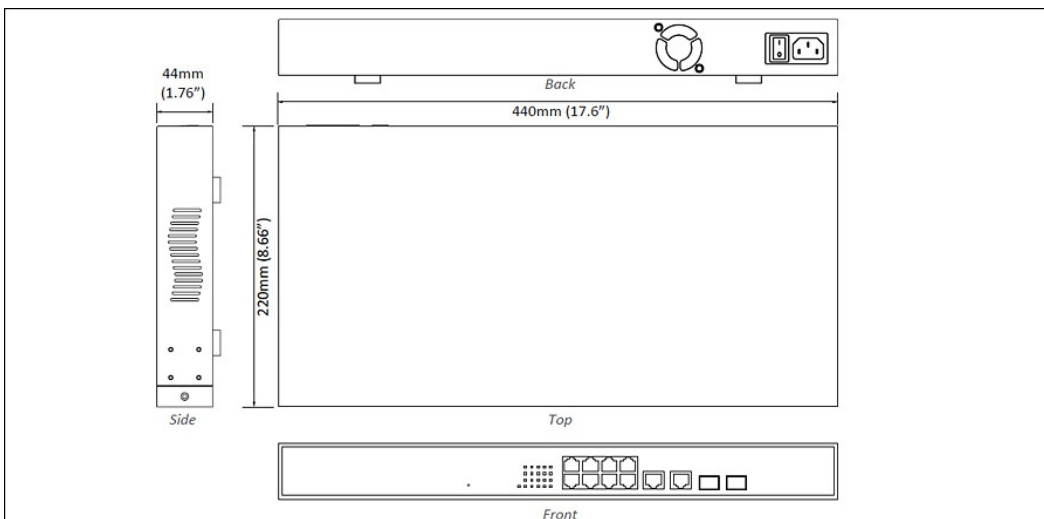

保存温度範囲

- -10 to 70°C (14 to 158°F)

使用湿度範囲

1. 10% to 95% (結露なきこと)
2. ---

信頼性認証

ISO

- Manufactured in an ISO 9001 facility

Safety

UL 60950

Emission Compliance

CE Mark Class A

FCC Part 15 Class A

寸法図