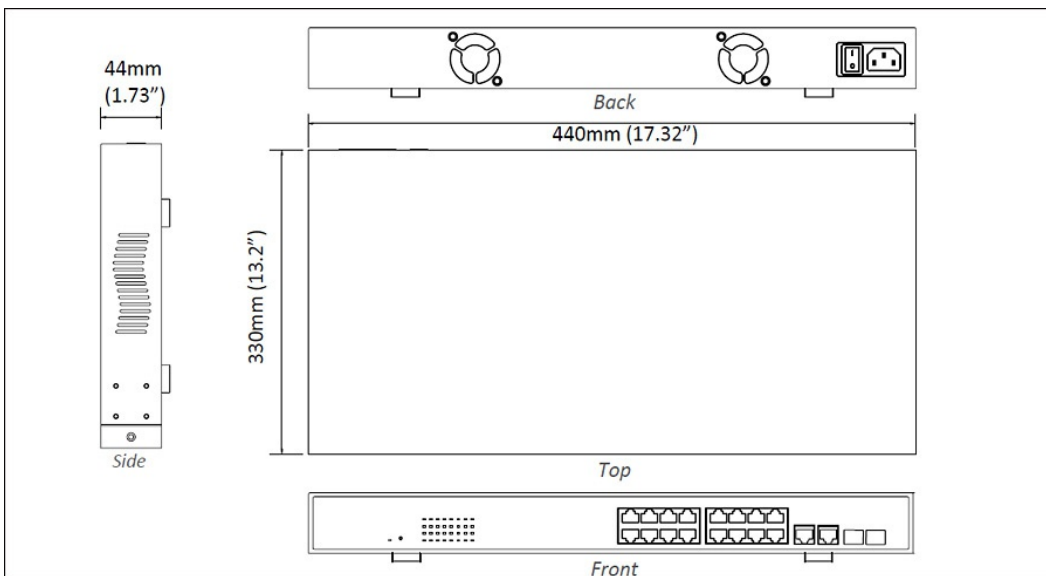

保存温度範囲

- -10 to 70°C (14 to 158°F)

使用湿度範囲

- 10 to 90% (結露なきこと)

信頼性認証

ISO

- Manufactured in an ISO 9001 facility

Safety

UL 60950

EMI

CE Mark Class A

FCC Part 15 Class A

寸法図