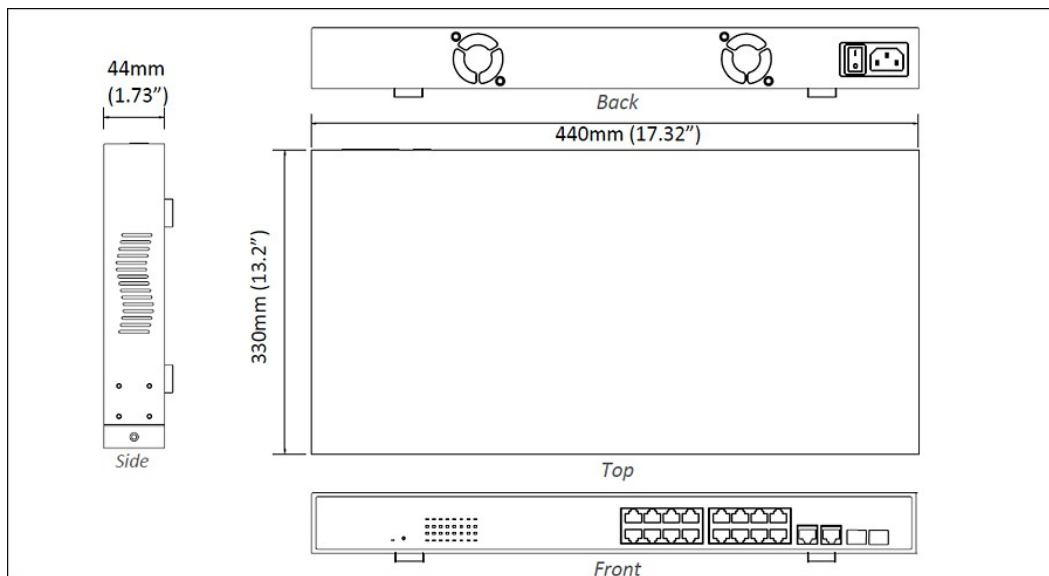

保存温度範囲

- -10 to 70°C (14 to 158°F)

使用湿度範囲

- 10 to 90% (結露なきこと)

信頼性認証

ISO

- Manufactured in an ISO 9001 facility

Safety

UL 60950

EMI

CE Mark Class A

FCC Part 15 Class A

寸法図