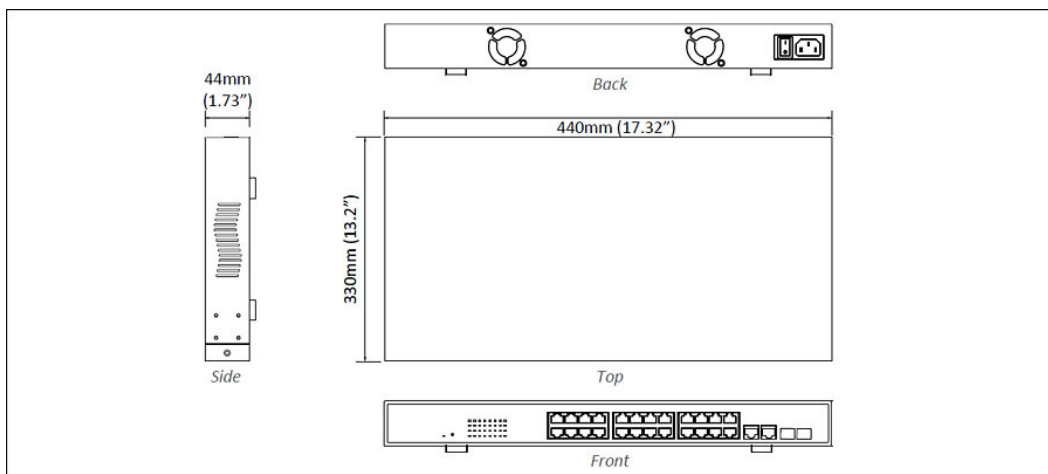

- 10% to 95% (結露なきこと)

信頼性認証

ISO

- Manufactured in an ISO 9001 facility

Safety

UL 60950-1

EMI

CE Mark Class B

FCC Part 15 Class B

寸法図

製品型番

型番

EX17242	24-port 10/100BASE-TX PoE (IEEE 802.3at) and 2-port combo Gigabit SFP Web-smart Ethernet Switch

NOTES:

1. ラックマウントキットを含む。
2. ---